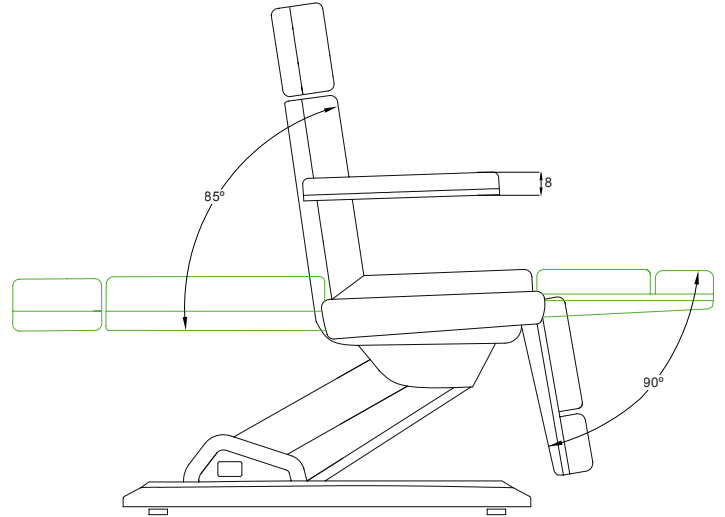

N.W. kg 63

G.W. kg 65

MAX WEIGHT 150 kg

CARACTERÍSTICAS:

- ① Arriba y abajo 60 / 83 cm
- ② Ángulo +85° ~ -90°
- ③ Grosor 8 cm
- ④ Cojín
- ⑤ Mando de mano

OPCIONES:

Funda protectora

Portarollos

STÓŁ ZABIEGOWY

Aura

REF. WPE001.3.A26

3-sekcyjna leżanka kosmetyczna o bardzo stabilnej konstrukcji. Wyposażona w 3 silniki sterujące wysokością, nachyleniem oparcia i podnóżka. Składane i zdejmowane podłokietniki. Otwór na twarz z poduszką zagłówka.

Biała tapicerka PU wysokiej jakości i łatwa do czyszczenia.

WYMIARY PRODUKTU:

185x83x60/83 cm
Waga: 63 kg
Tapicerka: PU
Silniki: 3

WYMIARY OPAKOWANIA:

151x61x63
N.W. kg 63
G.W. kg 65
MAX WEIGHT 150 kg

FUNKCJE:

- ① Auf und ab 60 / 83 cm
- ② Neigung +85° ~ -90°
- ③ Dicke 8 cm
- ④ Kopfpolster
- ⑤ Handsteuerung

OPCJE:

Pokrowiec ochronny
Uchwyt rolki

BEHANDLUNGSTISCH

Aura

REF. WPE001.3.A26

3-teilige Schönheitsliege mit einer sehr stabilen Struktur. Ausgestattet mit 3 Motoren, die Höhe, Neigung der Rückenlehne und Fußstütze steuern. Umklappbare und abnehmbare Armlehnen. Gesichtsloch mit Kopfstützenkissen.