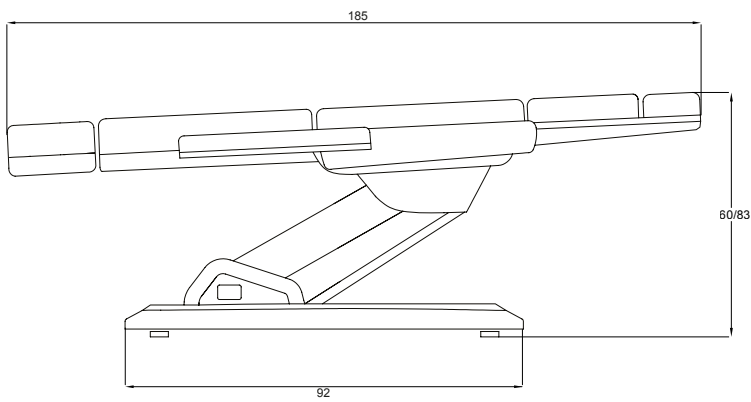

N.W. kg 63

G.W. kg 65

MAX WEIGHT 150 kg

CARACTERÍSTICAS:

- ① Arriba y abajo 60 / 83 cm
- ② Ángulo +85° ~ -90°
- ③ Grosor 8 cm
- ④ Cojín
- ⑤ Mando de mano

OPCIONES:

Funda protectora

Portarollos

Biała tapicerka PU wysokiej jakości i łatwa do czyszczenia.

WYMIARY PRODUKTU:

185x83x60/83 cm
Waga: 63 kg
Tapicerka: PU
Silniki: 3

WYMIARY OPAKOWANIA:

151x61x63
N.W. kg 63
G.W. kg 65
MAX WEIGHT 150 kg

FUNKCJE:

- ① Auf und ab 60 / 83 cm
- ② Neigung +85° ~ -90°
- ③ Dicke 8 cm
- ④ Kopfpolster
- ⑤ Handsteuerung

OPCJE:

Pokrowiec ochronny
Uchwyt rolki

BEHANDLUNGSTISCH

Aura

REF. WPE001.3.A26

3-teilige Schönheitsliege mit einer sehr stabilen Struktur. Ausgestattet mit 3 Motoren, die Höhe, Neigung der Rückenlehne und Fußstütze steuern. Umklappbare und abnehmbare Armlehnen. Gesichtsloch mit Kopfstützenkissen.

Weißer PU-Polsterung von hoher Qualität und leicht zu reinigen.

PRODUKTGRÖSSE:

185x83x60/83 cm
Gewicht: 63 Kg
Polsterung: PU
Motoren: 3

VERPACKUNGSGRÖSSE:

151x61x63
N.W. kg 63
G.W. kg 65
MAX WEIGHT 150 kg