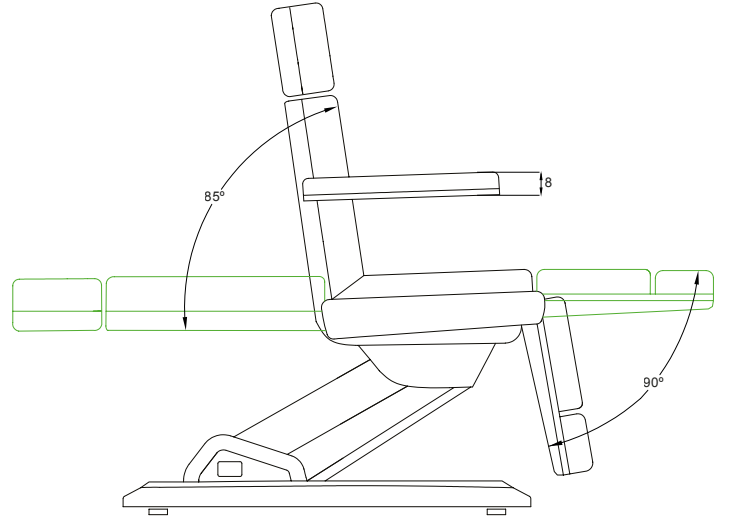

N.W. kg 63

G.W. kg 65

MAX WEIGHT 150 kg

FEATURES:

- ① Up and down 60 / 83 cm
- ② Angle +85° ~ -90°
- ③ Thickness 8 cm
- ④ Head cushion
- ⑤ Hand control

OPTIONS:

Bed cover

Roll holder

CAMILLA DE TRATAMIENTO

Aura

REF. WPE001.3.A26

Camilla de estética de 3 secciones con estructura muy estable. Equipada con 3 motores que controlan la altura, la inclinación del respaldo y del reposapiés. Reposabrazos abatibles y extraíbles. Agujero facial con cojín reposacabezas.

Tapizado blanco en PU de alta calidad y fácil de limpiar.

DIMENSIONES PRODUCTO:

185x83x60/83 cm

Peso: 63 Kg

Tapizado: PU

Motores: 3

DIMENSIONES EMBALAJE:

151x61x63

N.W. kg 63

G.W. kg 65

MAX WEIGHT 150 kg

CARACTERÍSTICAS:

- ① Arriba y abajo 60 / 83 cm
- ② Ángulo +85° ~ -90°
- ③ Grosor 8 cm
- ④ Cojín
- ⑤ Mando de mano

OPCIONES:

Funda protectora

Portarollos