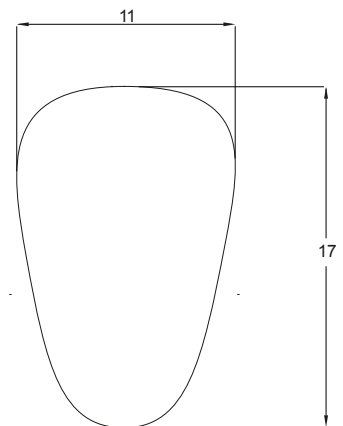

Tapizado blanco en PU de alta calidad y fácil de limpiar.

DIMENSIONES PRODUCTO:

185x83x60/83 cm

Peso: 63 Kg

Tapizado: PU

Motores: 3

DIMENSIONES EMBALAJE:

151x61x63

N.W. kg 63

G.W. kg 65

MAX WEIGHT 150 kg

CARACTERÍSTICAS:

- ① Arriba y abajo 60 / 83 cm
- ② Ángulo +85° ~ -90°
- ③ Grosor 8 cm
- ④ Cojín
- ⑤ Mando de mano

OPCIONES:

Funda protectora

Portarollos

Biała tapicerka PU wysokiej jakości i łatwa do czyszczenia.

WYMIARY PRODUKTU:

185x83x60/83 cm
Waga: 63 kg
Tapicerka: PU
Silniki: 3

WYMIARY OPAKOWANIA:

151x61x63
N.W. kg 63
G.W. kg 65
MAX WEIGHT 150 kg

FUNKCJE: