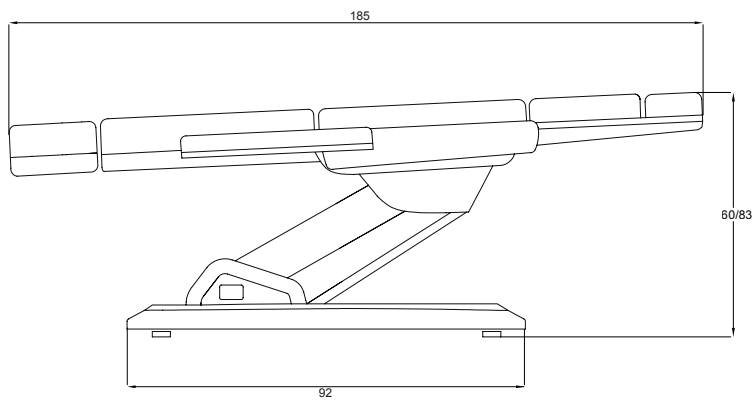

Tapizado blanco en PU de alta calidad y fácil de limpiar.

DIMENSIONES PRODUCTO:

185x83x60/83 cm

Peso: 63 Kg

Tapizado: PU

Motores: 3

DIMENSIONES EMBALAJE:

151x61x63

N.W. kg 63

G.W. kg 65

MAX WEIGHT 150 kg

CARACTERÍSTICAS:

- ① Arriba y abajo 60 / 83 cm
- ② Ángulo +85° ~ -90°
- ③ Grosor 8 cm
- ④ Cojín
- ⑤ Mando de mano

OPCIONES:

Funda protectora

Portarollos

Biała tapicerka PU wysokiej jakości i łatwa do czyszczenia.

WYMIARY PRODUKTU:

185x83x60/83 cm
Waga: 63 kg
Tapicerka: PU
Silniki: 3

WYMIARY OPAKOWANIA:

151x61x63
N.W. kg 63
G.W. kg 65
MAX WEIGHT 150 kg

FUNKCJE: