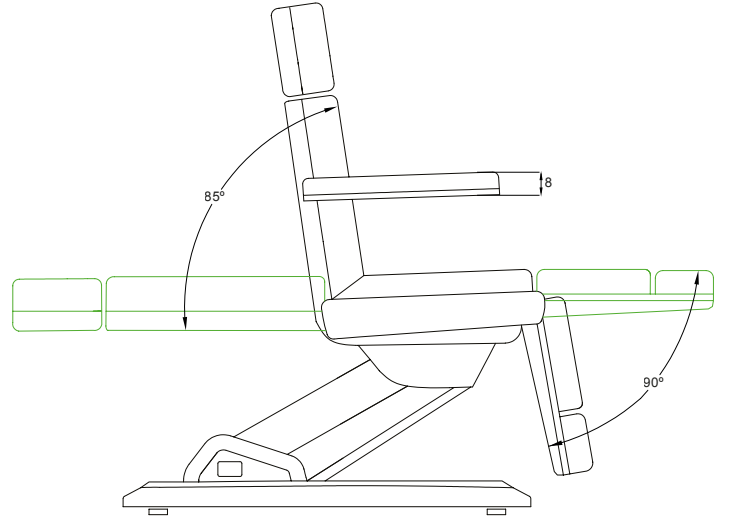

N.W. kg 63

G.W. kg 65

MAX WEIGHT 150 kg

FEATURES:

- ① Up and down 60 / 83 cm
- ② Angle +85° ~ -90°
- ③ Thickness 8 cm
- ④ Head cushion
- ⑤ Hand control

OPTIONS:

Bed cover

Roll holder

N.W. kg 63

G.W. kg 65

MAX WEIGHT 150 kg

CARACTERÍSTICAS:

- ① Arriba y abajo 60 / 83 cm
- ② Ángulo +85° ~ -90°
- ③ Grosor 8 cm
- ④ Cojín
- ⑤ Mando de mano

OPCIONES:

Funda protectora

Portarollos

STÓŁ ZABIEGOWY

Aura

REF. WPE001.3.A26

3-sekcyjna leżanka kosmetyczna o bardzo stabilnej konstrukcji. Wyposażona w 3 silniki sterujące wysokością, nachyleniem oparcia i podnóżka. Składane i zdejmowane podłokietniki. Otwór na twarz z poduszką zagłówka.

Biała tapicerka PU wysokiej jakości i łatwa do czyszczenia.

WYMIARY PRODUKTU:

185x83x60/83 cm
Waga: 63 kg
Tapicerka: PU
Silniki: 3

WYMIARY OPAKOWANIA:

151x61x63
N.W. kg 63
G.W. kg 65
MAX WEIGHT 150 kg

FUNKCJE: