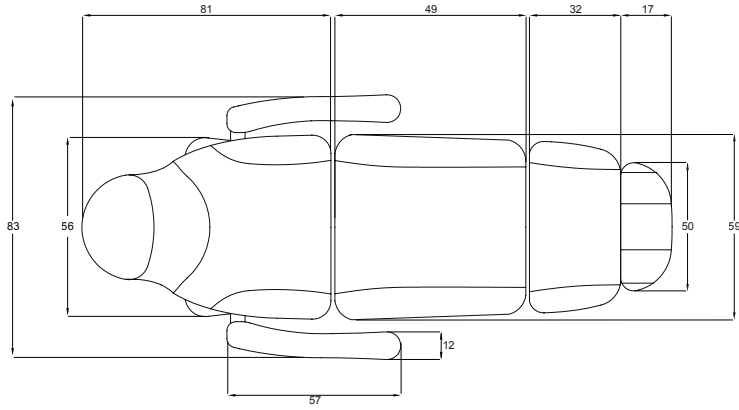

White PU upholstery of high quality and easy to clean.

PRODUCT SIZE:

185x83x60/83 cm

Weight: 63 Kg

Upholstery: PU

Motors: 3

PACKAGING SIZE:

151x61x63

N.W. kg 63

G.W. kg 65

MAX WEIGHT 150 kg

FEATURES:

- ① Up and down 60 / 83 cm
- ② Angle +85° ~ -90°
- ③ Thickness 8 cm
- ④ Head cushion
- ⑤ Hand control

OPTIONS:

Bed cover

Roll holder

Tapizado blanco en PU de alta calidad y fácil de limpiar.

DIMENSIONES PRODUCTO:

185x83x60/83 cm

Peso: 63 Kg

Tapizado: PU

Motores: 3

DIMENSIONES EMBALAJE:

151x61x63

Biała tapicerka PU wysokiej jakości i łatwa do czyszczenia.

WYMIARY PRODUKTU:

185x83x60/83 cm
Waga: 63 kg
Tapicerka: PU
Silniki: 3

WYMIARY OPAKOWANIA:

151x61x63
N.W. kg 63
G.W. kg 65
MAX WEIGHT 150 kg

FUNKCJE: