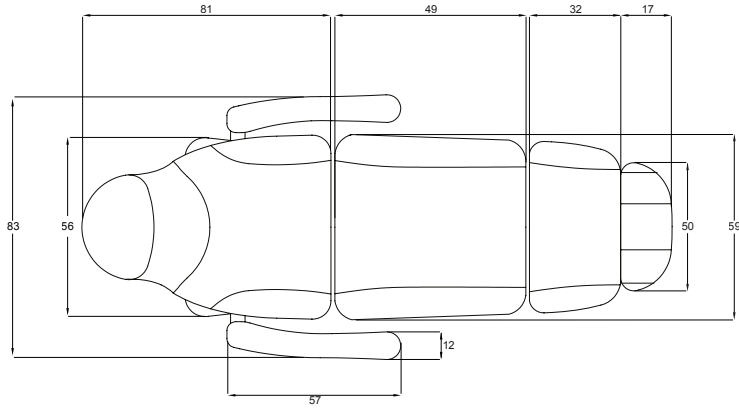

Tapizado blanco en PU de alta calidad y fácil de limpiar.

DIMENSIONES PRODUCTO:

185x83x60/83 cm

Peso: 63 Kg

Tapizado: PU

Motores: 3

DIMENSIONES EMBALAJE:

151x61x63

N.W. kg 63

G.W. kg 65

MAX WEIGHT 150 kg

CARACTERÍSTICAS:

- ① Arriba y abajo 60 / 83 cm
- ② Ángulo +85° ~ -90°
- ③ Grosor 8 cm
- ④ Cojín
- ⑤ Mando de mano

OPCIONES:

Funda protectora

Portarollos

STÓŁ ZABIEGOWY

Aura

REF. WPE001.3.A26

3-sekcyjna leżanka kosmetyczna o bardzo stabilnej konstrukcji. Wyposażona w 3 silniki sterujące wysokością, nachyleniem oparcia i podnóżka. Składane i zdejmowane podłokietniki. Otwór na twarz z poduszką zagłówka.

Biała tapicerka PU wysokiej jakości i łatwa do czyszczenia.

WYMIARY PRODUKTU:

185x83x60/83 cm
Waga: 63 kg
Tapicerka: PU
Silniki: 3

WYMIARY OPAKOWANIA:

151x61x63
N.W. kg 63
G.W. kg 65
MAX WEIGHT 150 kg

FUNKCJE: