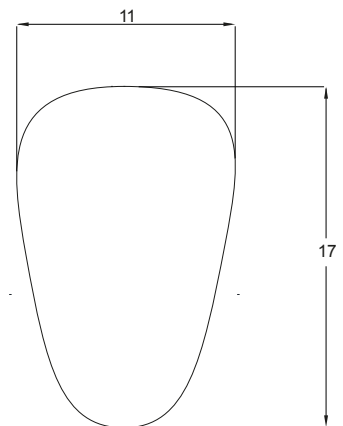

N.W. kg 63

G.W. kg 65

MAX WEIGHT 150 kg

CARACTERÍSTICAS:

- ① Arriba y abajo 60 / 83 cm
- ② Ángulo +85° ~ -90°
- ③ Grosor 8 cm
- ④ Cojín
- ⑤ Mando de mano

OPCIONES:

Funda protectora

Portarollos

Biała tapicerka PU wysokiej jakości i łatwa do czyszczenia.

WYMIARY PRODUKTU:

185x83x60/83 cm
Waga: 63 kg
Tapicerka: PU
Silniki: 3

WYMIARY OPAKOWANIA:

151x61x63
N.W. kg 63
G.W. kg 65
MAX WEIGHT 150 kg

FUNKCJE:

- ① Auf und ab 60 / 83 cm
- ② Neigung +85° ~ -90°
- ③ Dicke 8 cm
- ④ Kopfpolster
- ⑤ Handsteuerung

OPCJE:

Pokrowiec ochronny
Uchwyt rolki

BEHANDLUNGSTISCH

Aura

REF. WPE001.3.A26

3-teilige Schönheitsliege mit einer sehr stabilen Struktur. Ausgestattet mit 3 Motoren, die Höhe, Neigung der Rückenlehne und Fußstütze steuern. Umklappbare und abnehmbare Armlehnen. Gesichtsloch mit Kopfstützenkissen.

Weißer PU-Polsterung von hoher Qualität und leicht zu reinigen.

PRODUKTGRÖSSE:

185x83x60/83 cm
Gewicht: 63 Kg
Polsterung: PU
Motoren: 3

VERPACKUNGSGRÖSSE:

151x61x63
N.W. kg 63
G.W. kg 65
MAX WEIGHT 150 kg