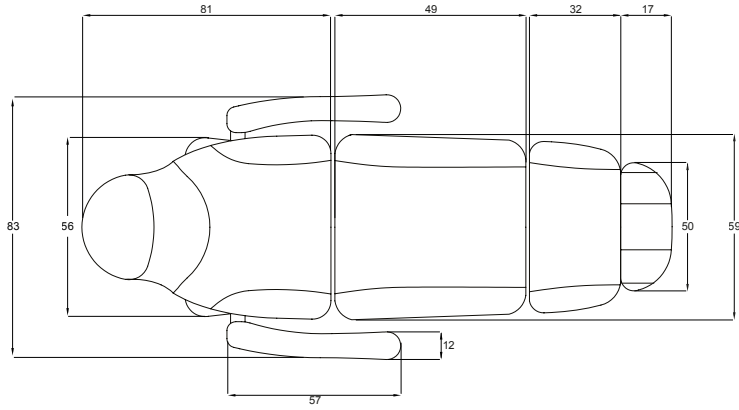

Tapizado blanco en PU de alta calidad y fácil de limpiar.

DIMENSIONES PRODUCTO:

185x83x60/83 cm

Peso: 63 Kg

Tapizado: PU

Motores: 3

DIMENSIONES EMBALAJE:

151x61x63

Biała tapicerka PU wysokiej jakości i łatwa do czyszczenia.

WYMIARY PRODUKTU:

185x83x60/83 cm
Waga: 63 kg
Tapicerka: PU
Silniki: 3

WYMIARY OPAKOWANIA:

151x61x63
N.W. kg 63
G.W. kg 65
MAX WEIGHT 150 kg

FUNKCJE:

- ① Auf und ab 60 / 83 cm
- ② Neigung +85° ~ -90°
- ③ Dicke 8 cm
- ④ Kopfpolster
- ⑤ Handsteuerung

OPCJE:

Pokrowiec ochronny
Uchwyt rolki

BEHANDLUNGSTISCH

Aura

REF. WPE001.3.A26

3-teilige Schönheitsliege mit einer sehr stabilen Struktur. Ausgestattet mit 3 Motoren, die Höhe, Neigung der Rückenlehne und Fußstütze steuern. Umklappbare und abnehmbare Armlehnen. Gesichtsloch mit Kopfstützenkissen.

Weißer PU-Polsterung von hoher Qualität und leicht zu reinigen.

PRODUKTGRÖSSE:

185x83x60/83 cm
Gewicht: 63 Kg
Polsterung: PU
Motoren: 3

VERPACKUNGSGRÖSSE:

151x61x63
N.W. kg 63
G.W. kg 65
MAX WEIGHT 150 kg