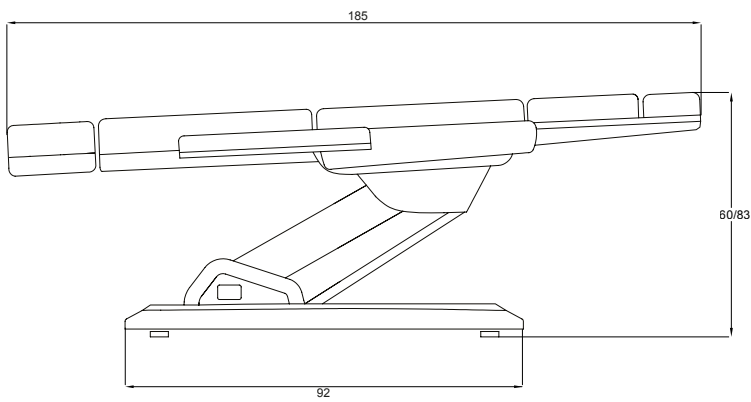

N.W. kg 63

G.W. kg 65

MAX WEIGHT 150 kg

FEATURES:

- ① Up and down 60 / 83 cm
- ② Angle +85° ~ -90°
- ③ Thickness 8 cm
- ④ Head cushion
- ⑤ Hand control

OPTIONS:

Bed cover

Roll holder

Tapizado blanco en PU de alta calidad y fácil de limpiar.

DIMENSIONES PRODUCTO:

185x83x60/83 cm

Peso: 63 Kg

Tapizado: PU

Motores: 3

DIMENSIONES EMBALAJE:

151x61x63

N.W. kg 63

G.W. kg 65

MAX WEIGHT 150 kg

CARACTERÍSTICAS:

- ① Arriba y abajo 60 / 83 cm
- ② Ángulo +85° ~ -90°
- ③ Grosor 8 cm
- ④ Cojín
- ⑤ Mando de mano

OPCIONES:

Funda protectora

Portarollos

Biała tapicerka PU wysokiej jakości i łatwa do czyszczenia.

WYMIARY PRODUKTU:

185x83x60/83 cm
Waga: 63 kg
Tapicerka: PU
Silniki: 3

WYMIARY OPAKOWANIA:

151x61x63
N.W. kg 63
G.W. kg 65
MAX WEIGHT 150 kg

FUNKCJE: