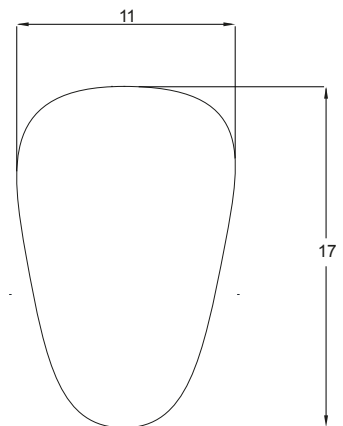

White PU upholstery of high quality and easy to clean.

PRODUCT SIZE:

185x83x60/83 cm

Weight: 63 Kg

Upholstery: PU

Motors: 3

PACKAGING SIZE:

151x61x63

N.W. kg 63

G.W. kg 65

MAX WEIGHT 150 kg

FEATURES:

- ① Up and down 60 / 83 cm
- ② Angle +85° ~ -90°
- ③ Thickness 8 cm
- ④ Head cushion
- ⑤ Hand control

OPTIONS:

Bed cover

Roll holder

Tapizado blanco en PU de alta calidad y fácil de limpiar.

DIMENSIONES PRODUCTO:

185x83x60/83 cm

Peso: 63 Kg

Tapizado: PU

Motores: 3

DIMENSIONES EMBALAJE:

151x61x63

Biała tapicerka PU wysokiej jakości i łatwa do czyszczenia.

WYMIARY PRODUKTU:

185x83x60/83 cm
Waga: 63 kg
Tapicerka: PU
Silniki: 3

WYMIARY OPAKOWANIA:

151x61x63
N.W. kg 63
G.W. kg 65
MAX WEIGHT 150 kg

FUNKCJE: