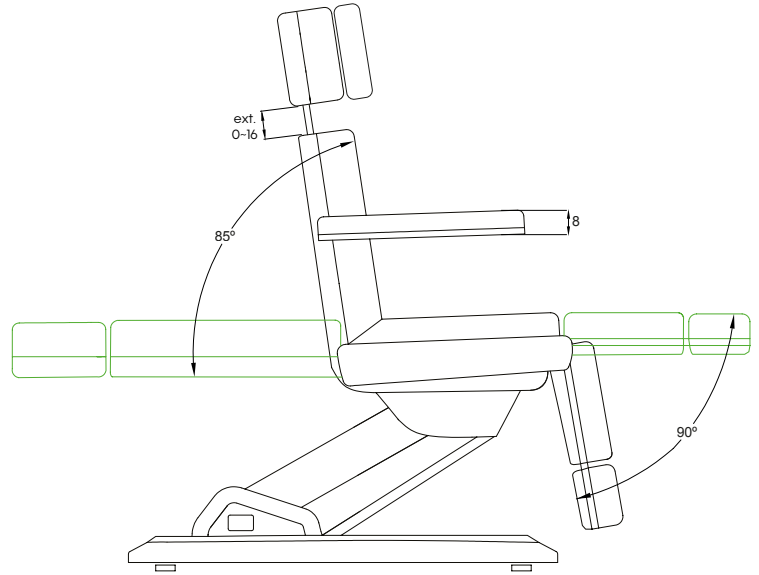

### CARACTERÍSTICAS:

- 1 Arriba y abajo 60 / 83 cm
- 2 Ángulo +85° ~ -90°
- 3 Grosor 8 cm
- 4 Cojín
- 5 Mando de mano
- 6 Perneras
- 7 Calefacción
- 8 Luz LED

## STÓŁ ZABIEGOWY