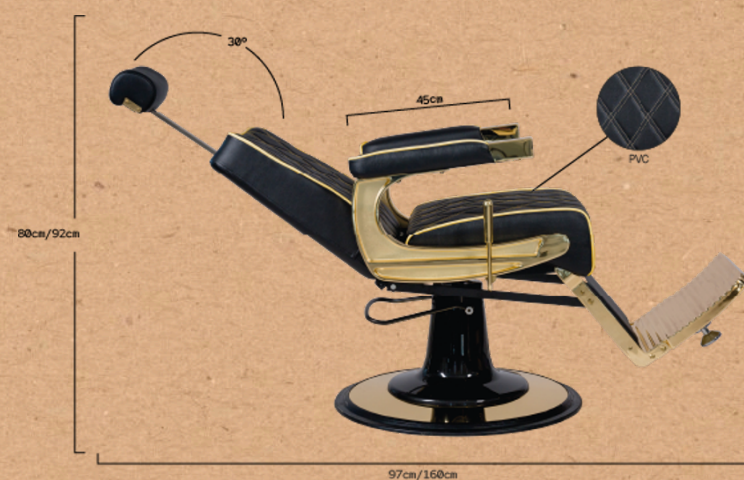

CREW GOLD

SILLÓN DE BARBERO REF. RZBH017.A12

Sillón de barbería robusto, con un chasis a partir de piezas de inyección de aluminio con acabado dorado y estructura interior metálica. Base redonda con acabado negro y dorado, con bomba hidráulica de alta gama. Asiento con espuma de alta densidad con muelles para el máximo confort y durabilidad. Tapizado color negro con costuras y ribetes dorados.

Size: 67x97/160x55/70
 Weight: 48 kg
 Upholstery: PVC

CREW GOLD

FAUTEUIL BARBIER REF. RZBH017.A12

Fauteuil de barbier robuste avec un châssis fabriqué avec des pièces en aluminium injecté finition dorée et une structure intérieure métallique. Base ronde avec finition noire et dorée, équipée d'une pompe hydraulique haut de gamme. Siège avec une mousse haute densité avec ressorts pour un confort et une durabilité optimale. Revêtement en noir avec des coutures et des finitions dorées.

Taille: 67x97/160x55/70
Poids: 48 kg
Revêtement: PVC

CREW GOLD

POLTRONA DA BARBIERE REF. RZBH017.A12

Poltrona da barbiere robusta con una struttura realizzata con parti in alluminio finitura dorata e una struttura interna in metallo. Base rotonda con finitura nera e dorata, dotata di una pompa idraulica di alta gamma. Seduta in schiuma ad alta densità con molle per il massimo comfort e durata. Rivestimento nero con cuciture e rifiniture dorate.

Dimensione: 67x97/160x55/70
Peso: 48 kg
Rivestimento: PVC

CREW GOLD

HERREN FRISEURSTUHL REF. RZBH017.A12

Robuster Barberstuhl mit einem Rahmen aus goldfarbenen eingespritztem Aluminium und innerer Metallstruktur. Runde Bodenplatte mit schwarzer und goldener Oberfläche, ausgestattet mit einer hochwertigen Hydraulikpumpe. Sitz aus hochdichtem Schaumstoff mit Federn für maximalen Komfort und Haltbarkeit. Schwarzer Polsterbezug mit goldenen Nähten und Verzierungen.