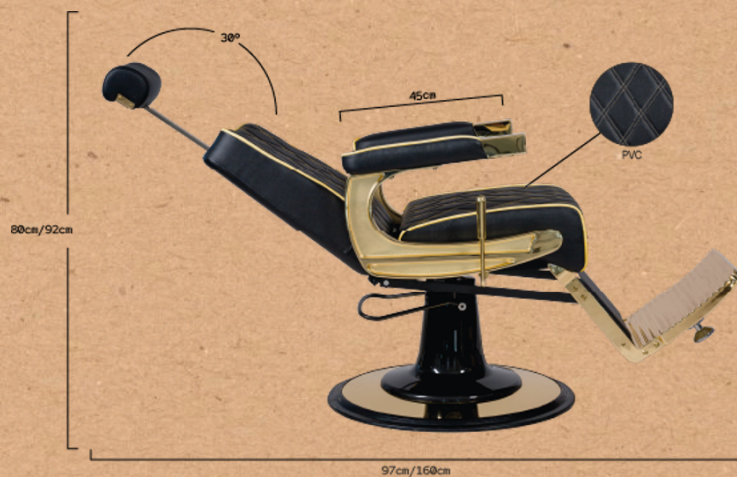

CREW GOLD

SILLÓN DE BARBERO REF. RZBH017.A12

Sillón de barbería robusto, con un chasis a partir de piezas de inyección de aluminio con acabado dorado y estructura interior metálica. Base redonda con acabado negro y dorado, con bomba hidráulica de alta gama. Asiento con espuma de alta densidad con muelles para el máximo confort y durabilidad. Tapizado color negro con costuras y ribetes dorados.

Dimensione: 67x97/160x55/70
Peso: 48 kg
Rivestimento: PVC

CREW GOLD

HERREN FRISEURSTUHL REF. RZBH017.A12

Robuster Barberstuhl mit einem Rahmen aus goldfarbenen eingespritztem Aluminium und innerer Metallstruktur. Runde Bodenplatte mit schwarzer und goldener Oberfläche, ausgestattet mit einer hochwertigen Hydraulikpumpe. Sitz aus hochdichtem Schaumstoff mit Federn für maximalen Komfort und Haltbarkeit. Schwarzer Polsterbezug mit goldenen Nähten und Verzierungen.

MAX. KOMFORT

Die Sitzfläche ist aus hochdichtem Schaumstoff und bietet maximalen Komfort und Haltbarkeit.

ERGONOMIE

Verstellbare Rückenlehne und Fußstütze, Kopfstütze ausziehbar.

HALTBARKEIT

Komplett metallischer Rahmen aus eingespritztem Aluminium. Qualitativ hochwertige hydraulische Pumpe.