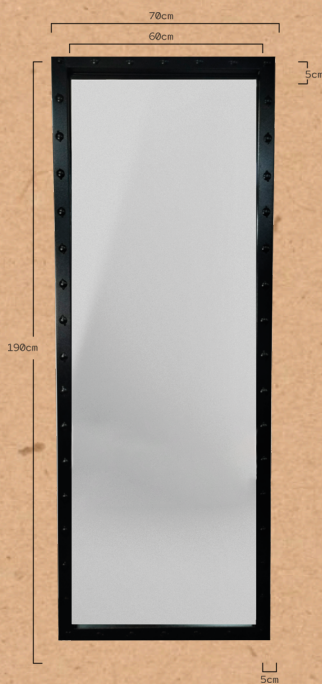

Listo para colgar en la pared.

DIMENSIONES

Espejo de cuerpo entero.
Medidas generosas.

ESTILO

Espejo de estilo industrial
con remaches metálicos.

Medidas embalaje (cm): 192x7.5x73 cm
Peso neto: 34 kg
Peso bruto: 37 kg

INIK
STYLING UNIT REF. RZMSU001

Styling unit for hair salons and barbershops, with a black metal frame of 5 cm thickness and decorative metal rivets. Full-length mirror. Height 180 cm.

EASY TO INSTALL

Ready to hang on the wall.

DIMENSIONS

Full-length mirror. Very generous sized.

STYLE

Riveted industrial style mirror.

Packing dimensions: 192x7.5x73 cm
Net weight: 34 kg
Gross weight: 37 kg

INIK

POSTE DE COIFFAGE REF. RZMSU001

Coiffeuse pour salons de coiffure et barbiers, avec un cadre en métal noir de 5 cm d'épaisseur et des rivets métalliques décoratifs. Miroir pleine longueur d'une hauteur de 180 cm.

Pronto per essere appeso al muro.

DIMENSIONI

Dimensioni generose.

STILE

Specchio di stile industriale rivettato.

Dimensioni imballaggio: 192x7.5x73 cm
Peso netto: 34 kg
Peso lordo: 37 kg