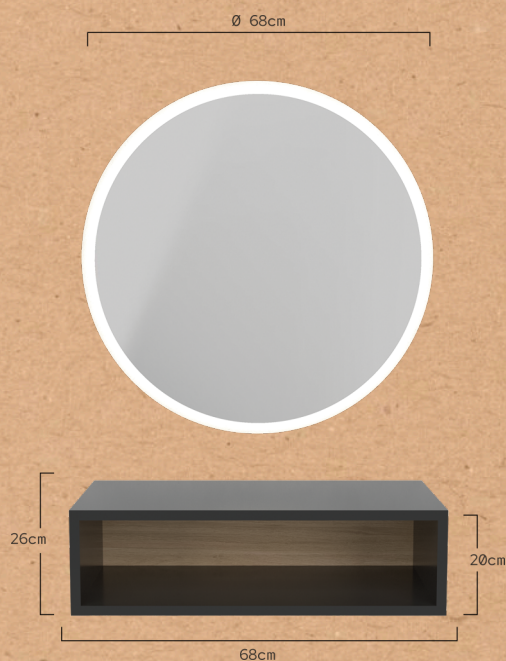

Dimensions emballage (tiroir) : 29.5 x 71.5 x 15 cm
Dimensions emballage (miroir) : 71.5 x 71.5 cm

TRAZ

SPECCHI PARRUCHIERI REF. RZMSU007.F12

Elegante specchio circolare e luce a LED. Cassetto inferiore separato per lo stoccaggio, combinato in colori rovere e nero. 2 pezzi, 1 posto di lavoro.

DESIGN

Stile elegante, minimalista e moderno.

QUALITÀ

Materiale molto resistente all'usura e ai graffi.

STILE

Nero e rovere! Fusione tra il classico e il moderno. Combinazione perfetta con le reception Yego e Karibu.

Dimensioni dell'imballaggio (cassetto):
29.5 x 71.5 x 15 cm
Dimensioni dell'imballaggio (specchio):
71.5 x 71.5 cm