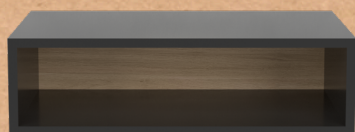

Packaging size (shelf): 29.5 x 71.5 x 15 cm
Packaging size (mirror): 71.5 x 71.5 cm

TRAZ

POSTE DE COIFFAGE REF. RZMSU007.F12

Coiffeuse pour salons de coiffure et barbiers avec miroir circulaire et éclairage LED. Tiroir de rangement inférieur indépendant, combinant les couleurs chêne et noire. 2 éléments, 1 coiffeuse

Dimensions emballage (tiroir) : 29.5 x 71.5 x 15 cm
Dimensions emballage (miroir) : 71.5 x 71.5 cm

TRAZ

SPECCHI PARRUCHIERI REF. RZMSU007.F12

Elegante specchio circolare e luce a LED. Cassetto inferiore separato per lo stoccaggio, combinato in colori rovere e nero. 2 pezzi, 1 posto di lavoro.